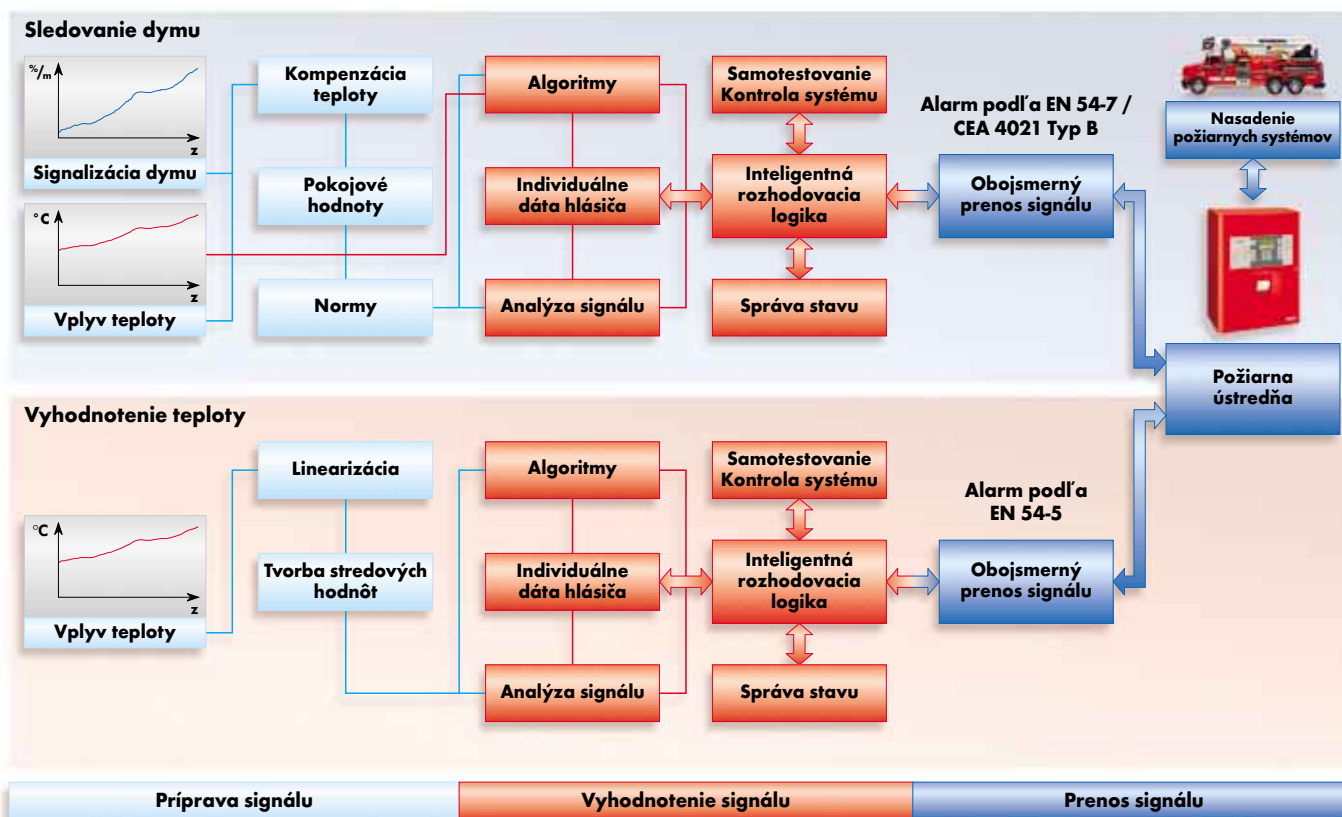

Multisenzorový hlásič MTD 533.

SCHRACK SECONET AG

Slovensko • SK-83003 Bratislava 33, P.O. Box 31, Odborárska ul. 52 • Tel.: +421-2-44635595 • bratislava@schrack-seconet.sk
Hlavné sídlo Rakúsko: A-1122 Viedeň, Eibesbrunnnergasse 18 • Tel.: +43-1-81157-0 • office@schrack-seconet.com

Bielorusko • Bosna - Hercegovina • Botswana • Bulharsko • Česko • Dánsko • Egypt • Estónsko • Francúzsko • Georgia • Holandsko • India • Irán • Izrael • Kazachstan • Kirgizstan • Kuvajt • Libanon • Litva • Lotyšsko • Luxembursko • Macedónia • Maďarsko • Nemecko • Poľsko • Portugalsko • Rumunsko • Ruská federácia • Saudská Arábia • Slovensko • Slovinsko • Španielsko • Spojené Arabské Emiráty • Srbsko • Švajčiarsko • Švédsko • Taliansko • Turecko • Ukrajina • Uzbekistan

FIRE ALARM

www.schrack-seconet.com

SCHRACK
S E C O N E T