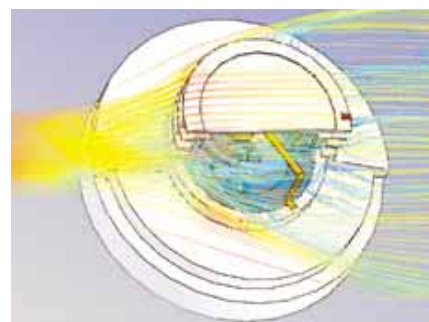

Odolnosť voči vonkajším vplyvom.

MTD 533 je výnimočne odolný proti vonkajším vplyvom a jeho výstupné dáta obsahujú presné závery o predpokladanom čase kritického znečistenia. V istých medziach automaticky kompenzuje zmeny signálu spôsobené napríklad zaprášením. MTD 533 tiež okamžite hlási potrebu servisnej opravy.