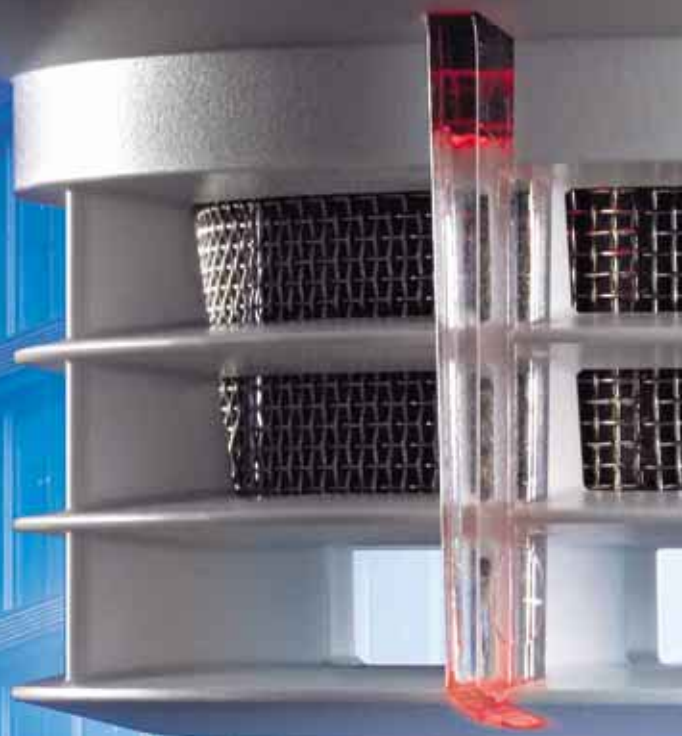

# Multisenzorový hlásič MTD 533. Opticko-teplotný hlásič požiaru.

## Je rozhodnuté.

- MTD 533 – hlásič požiaru pre všetky použitia.
- MTD 533 – nové možnosti nastavenia prostredníctvom optimálnej schopnosti adaptácie.
- MTD 533 – vydarená kombinácia dizajnu a multifunkčnosti.
- MTD 533 – vysoká hospodárnosť a zabezpečenie nákladov.

### Univerzálny génius.

Už sa nemusíte rozhodovať medzi dymovými či tepelnými hlásičmi. Je tu nový multisenzorový hlásič MTD 533. Podľa motta „jeden za všetkých, všetci za jedného“ ho môžete využiť ako dymový, tepelný hlásič alebo multisenzorový. Je jedno koho a čo monitorujete a istíte – MTD 533 je vhodným riešením pre všetky typy úloh. Je vybavený inteligentným systémovým rozhraním pre optické a akustické signalizačné zariadenia a je voľne programovateľný.

Multisenzorový hlásič MTD533 je aj tu vhodným riešením. Požiar rozpozná podľa dymu i nárastu teploty. Porovná namerané bežné teploty okolia s aktuálnou rýchlosťou nárastu hodnôt a promptne odvodí potrebné závery. Svojou inteligentnou rozlišovacou logikou kombinuje údaje o dyme i teplote a výnimočným spôsobom detekuje len skutočný požiar.