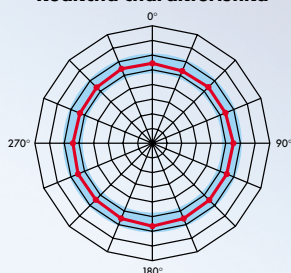

Krátky reakčný čas vďaka optimalizovanému dymovému snímaču.

Nový funkčný dizajn: Optimálne správanie pri vstupe dymu, vyvážená tepelná symetria.

Multisenzorový hlásič MTD533 je schopný odlišiť krátkodobé výkyvy od akútneho nebezpečenstva.

Reakčná charakteristika