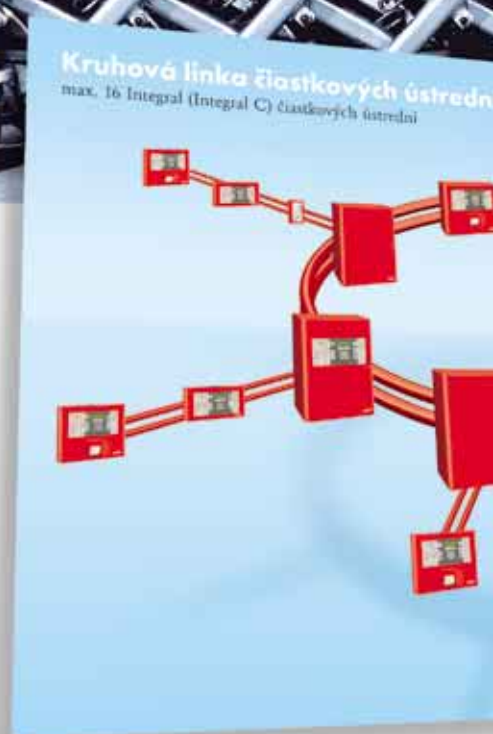

Schrack BMZ Integral C s dvoma kruhovými linkami. Zosieťovateľná a rozšíriteľná.

Optimálny vstup.

BMZ Integral C je Váš optimálny vstup do technológie elektrickej požiarnej signalizácie. Ak už máte dôveru k technike Integral z iných zdrojov, budete profitovať so skutočnosťou, že všetky ústredne typu Integral sú konštruované rovnakým spôsobom. Používajú rovnaký hardware a software, dokonca prídavné zariadenia a ovládacie panely zostávajú rovnaké. Ak ste zvyknutý na ovládanie ľubovoľného typu ústredne Integral, ste schopný ovládať aj všetky ostatné typy. To znamená, že ušetríte čas a peniaze. Pretože náklady na ďalšie vzdelávanie a školenie sú nevyhnutné len raz.

Kedykoľvek rozšíriteľná.

BMZ Integral C s dvoma kruhovými linkami je zvlášť vhodná pre menšie budovy a podniky. Ak stúpnu požiadavky na

požiarnu ochranu, je možné 2-kruhovú verziu BMZ Integral C rozšíriť na 4 kruhové linky. V tejto verzii potom slúži na monitorovanie stredných objektov.

Ľahko prepojitelná.

V dvojkruhovej verzii je BMZ Integral C zosieťovateľná mnohorakým spôsobom. Prostredníctvom sériového rozhrania je možné prepojenie s inými systémami ako

je grafický management systém SecoLOG, nadradený riadiaci systém alebo telefónny systém. Podľa potreby sú tak dôležité informácie z ústredne EPS odosielané priamo na Vami zvolené monitory, tlačiarne alebo na iné miesta. SecoLOG monitoruje funkčnosť všetkých

Monitorovanie nezávislé od miesta.

V prípade vzniku nebezpečnej situácie hrá čas rozhodujúcu úlohu. Je teda logické, že paleta produktov bola rozšírená o RemoteControl Panel. Vďaka tomuto inováčnému doplnkovému prostriedku si môže osoba zodpovedná za prevádzku systému - bez straty drahocenného času - sadnúť doma k počítaču a má ten istý