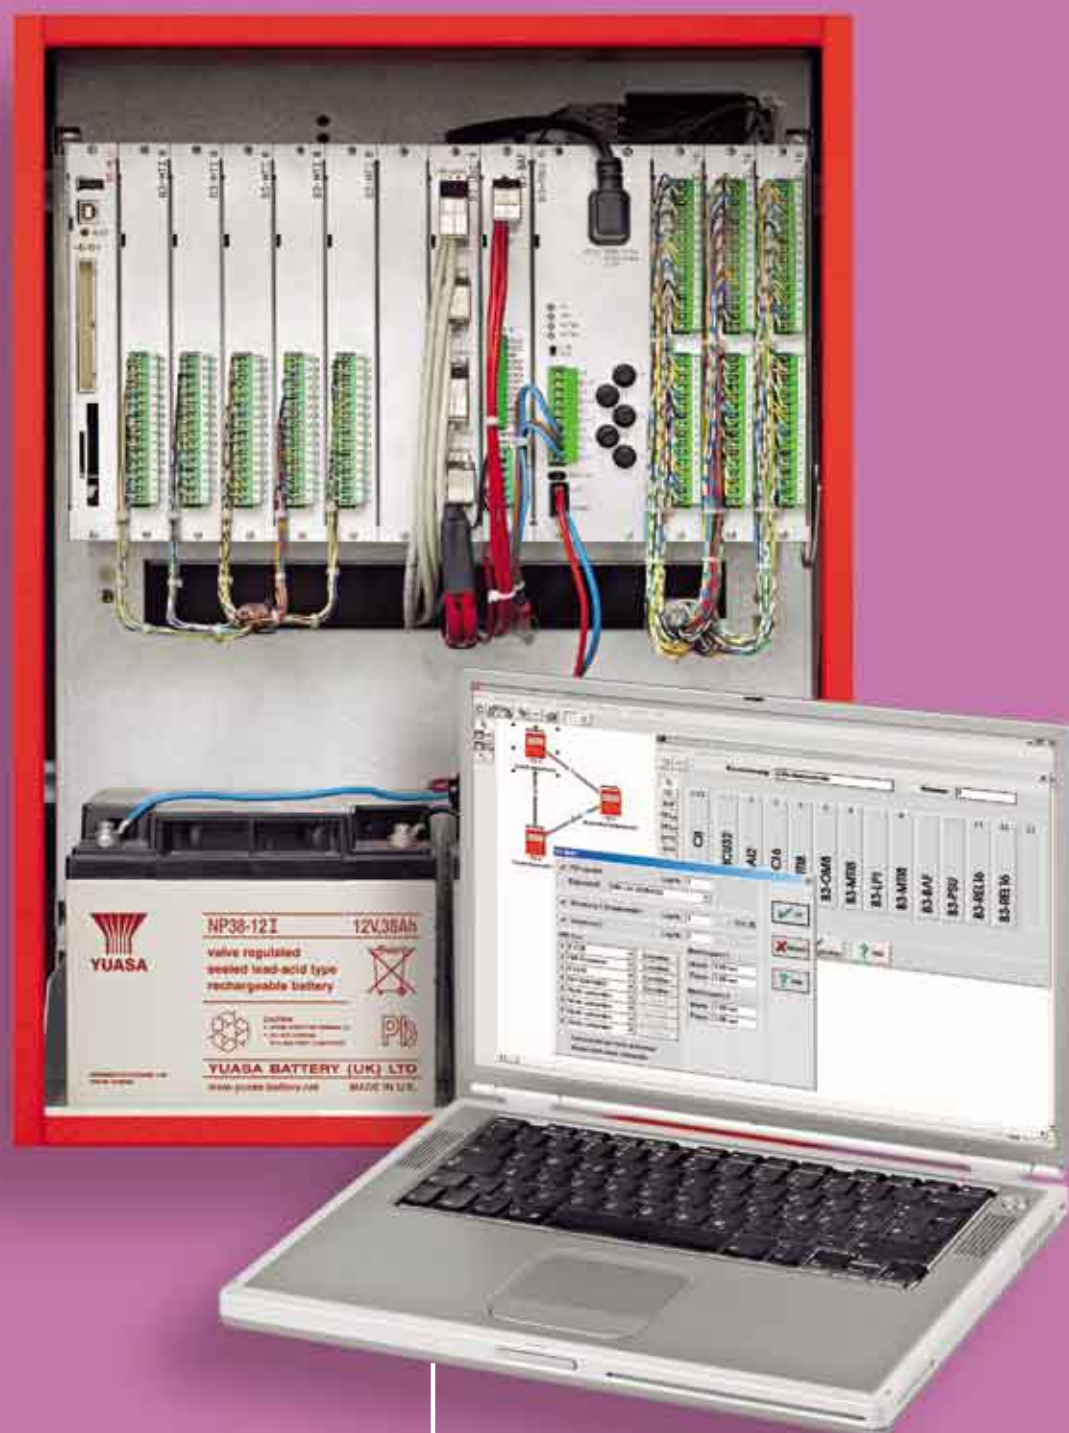

Spätná kompatibilita

INTEGRAL
EVOLUTION

Bezpečne sanovať.