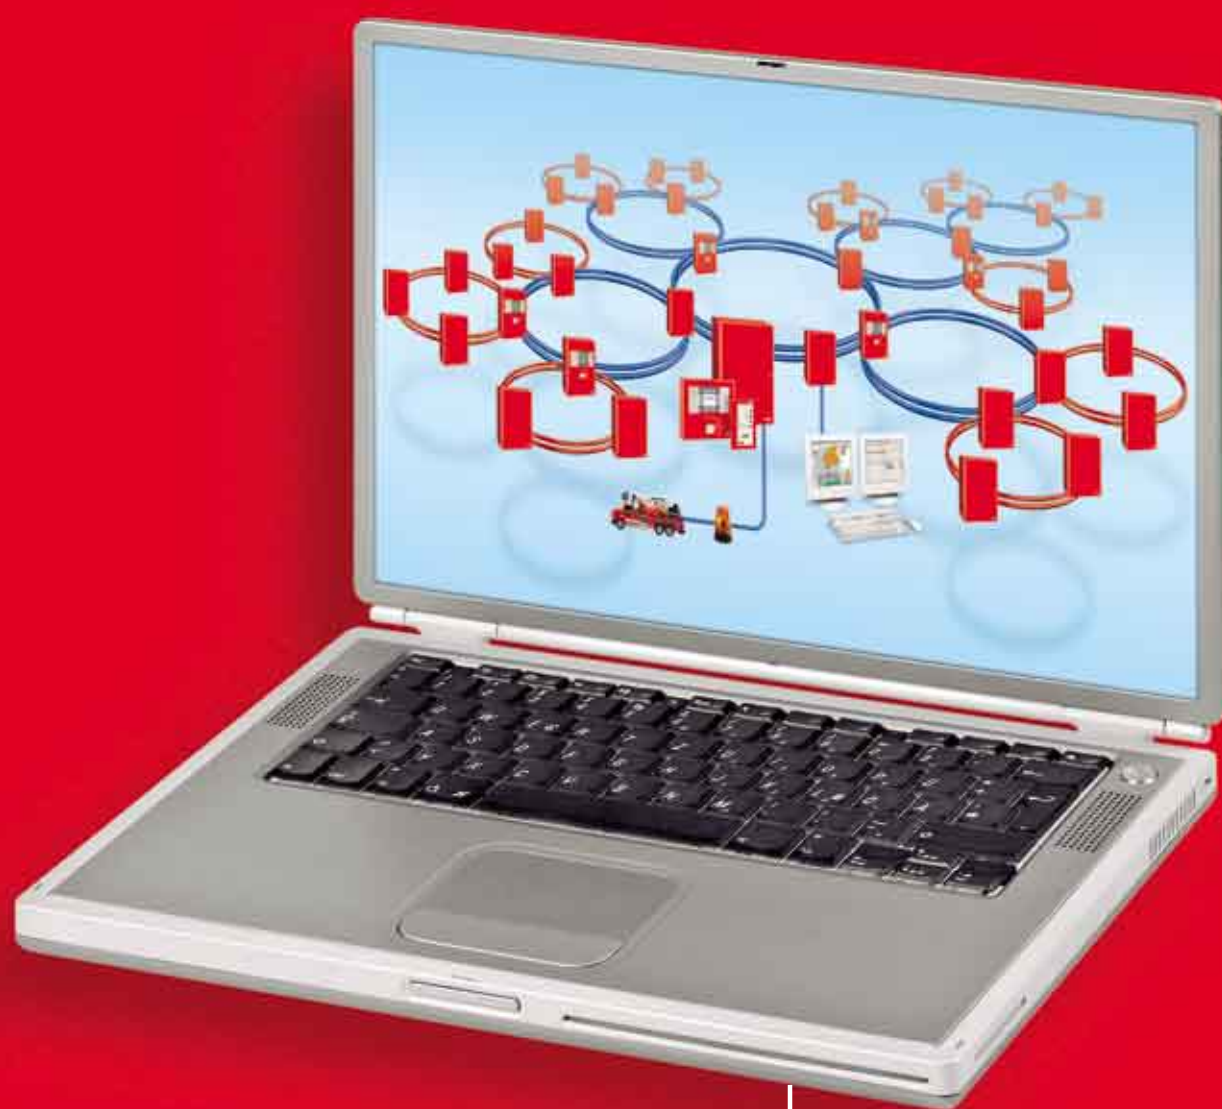

Správny smer

INTEGRAL
EVOLUTION

Bezpečnosť na správnej ceste.